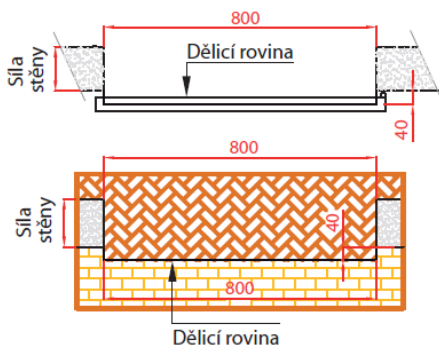

DOPORUČENÉ PŘECHODY PODLAH

Zárubeň polodrážková Harmonie, Normal, Obtus
dveře Harmonie

Zárubeň LATENTE
dveře tl. 40 mm + celoskleněné dveře

Zárubeň polodrážková Normal, Obtus,
dveře tl. 40 mm + celoskleněné dveře

Magneo se zárubní
dveře tl. 40 mm + celoskleněné dveře

Magneo bez zárubně
dveře tl. 40 mm

Magneo bez zárubně
dveře celoskleněné dveře