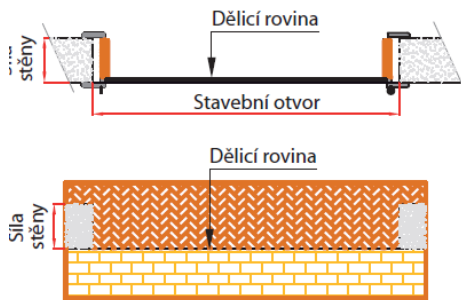

DOPORUČENÉ PŘECHODY PODLAH

Zárubeň polodrážková Harmonie, Normal, Obtus
dveře Harmonie

Zárubeň LATENTE
dveře tl. 40 mm + celoskleněné dveře

Zárubeň polodrážková Normal, Obtus,
dveře tl. 40 mm + celoskleněné dveře

Magneo se zárubní
dveře tl. 40 mm + celoskleněné dveře

Magneo bez zárubně
dveře tl. 40 mm

Magneo bez zárubně
dveře celoskleněné dveře