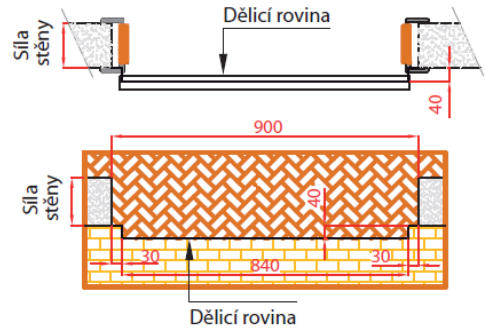

DOPORUČENÉ PŘECHODY PODLAH

Zárubeň polodrážková Harmonie, Normal, Obtus
dveře Harmonie

Zárubeň LATENTE
dveře tl. 40 mm + celoskleněné dveře

Zárubeň polodrážková Normal, Obtus,
dveře tl. 40 mm + celoskleněné dveře

Magneo se zárubní
dveře tl. 40 mm + celoskleněné dveře

Magneo bez zárubně
dveře tl. 40 mm

Magneo bez zárubně
dveře celoskleněné dveře