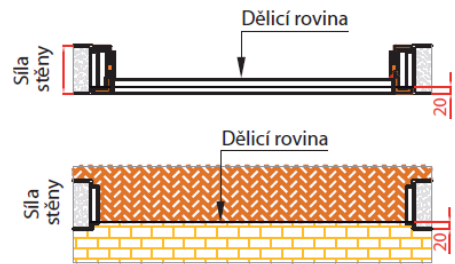

DOPORUČENÉ PŘECHODY PODLAH

Zárubeň polodrážková Harmonie, Normal, Obtus
dveře Harmonie

Zárubeň LATENTE
dveře tl. 40 mm + celoskleněné dveře

Zárubeň polodrážková Normal, Obtus,
dveře tl. 40 mm + celoskleněné dveře

Magneo se zárubní
dveře tl. 40 mm + celoskleněné dveře

Magneo bez zárubně
dveře tl. 40 mm

Magneo bez zárubně
dveře celoskleněné dveře