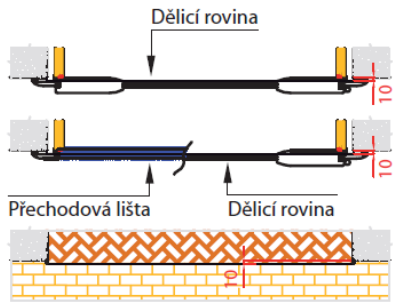

DOPORUČENÉ PŘECHODY PODLAH

Zárubeň polodrážková Harmonie, Normal, Obtus
dveře Harmonie

Zárubeň LATENTE
dveře tl. 40 mm + celoskleněné dveře

Zárubeň polodrážková Normal, Obtus,
dveře tl. 40 mm + celoskleněné dveře

Magneo se zárubní
dveře tl. 40 mm + celoskleněné dveře

Magneo bez zárubně
dveře tl. 40 mm

Magneo bez zárubně
dveře celoskleněné dveře