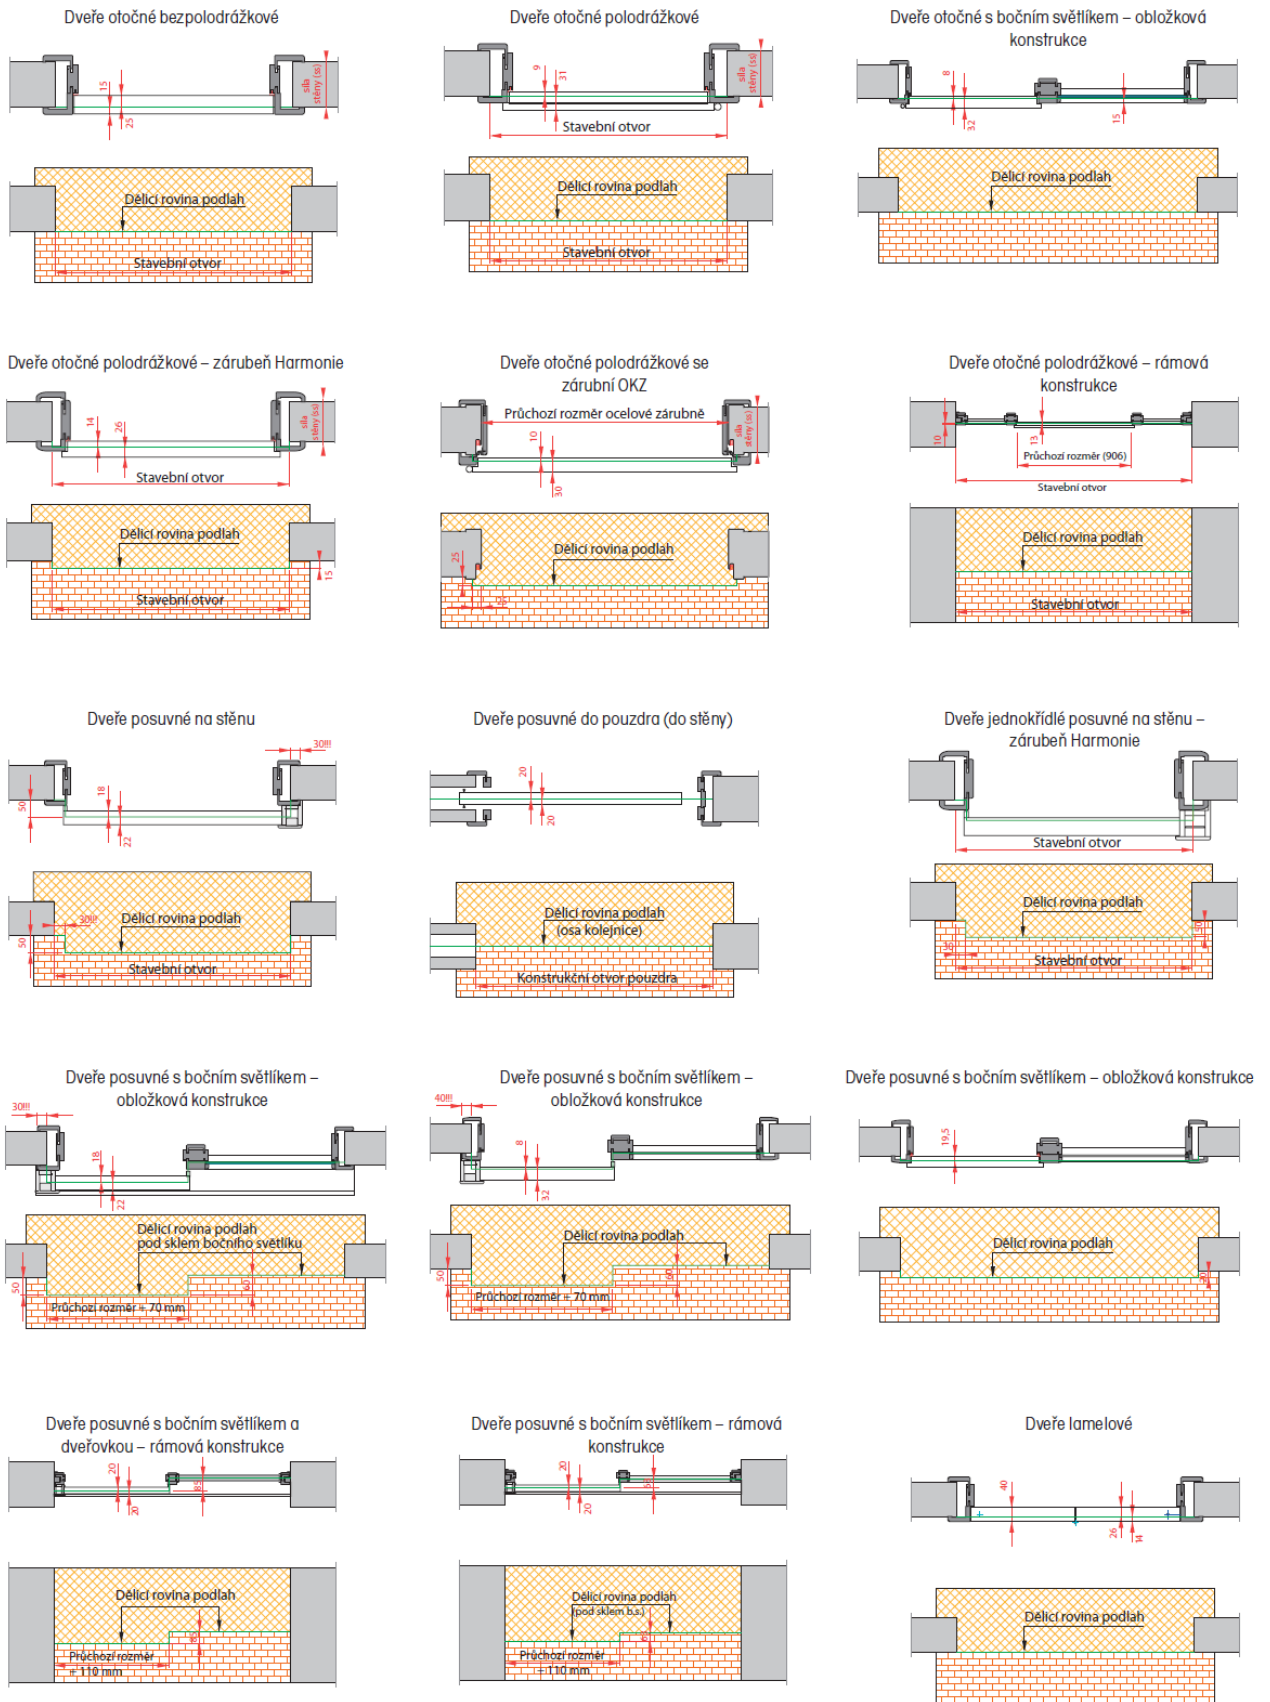

DOPORUČENÉ PŘECHODY PODLAH

Zárubeň polodrážková Harmonie, Normal, Obtus
dveře Harmonie

Zárubeň LATENTE
dveře tl. 40 mm + celoskleněné dveře

Zárubeň polodrážková Normal, Obtus,
dveře tl. 40 mm + celoskleněné dveře

Magneo se zárubní
dveře tl. 40 mm + celoskleněné dveře

Magneo bez zárubně
dveře tl. 40 mm

Magneo bez zárubně
dveře celoskleněné dveře